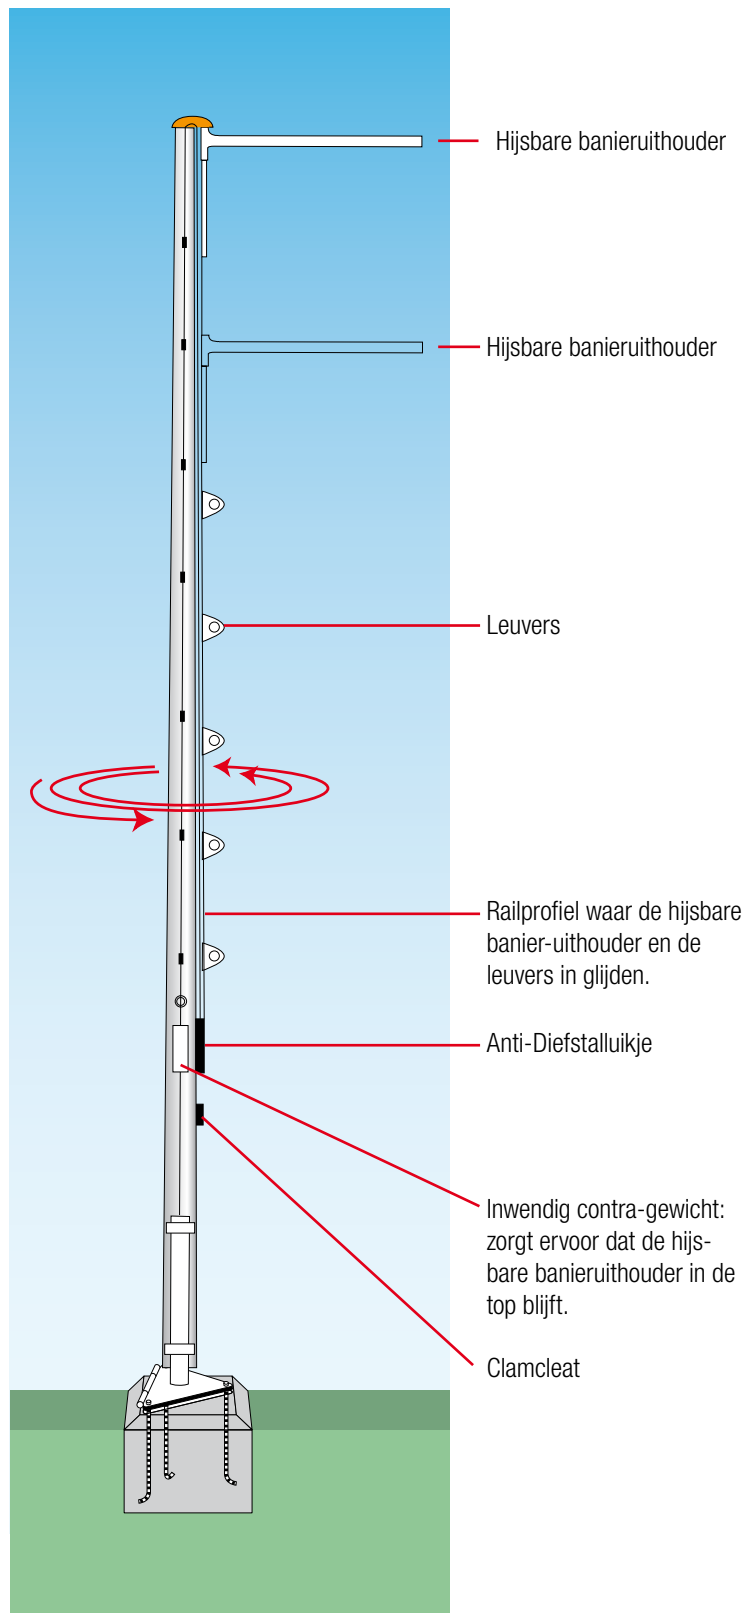

Conische sierlijke mast

Een conische mast is taps toelopend: breed in doorsnede aan de voet (vanaf 114 mm Ø) en smal in de top (altijd 60 mm). De verschillende diameters en details staan vermeld in de binnenzijden van dit productblad.

Railprofiel

Hijsbare banieruithouder

Anti-Diefstallukje met slot

Roterende dubbelgelagerde kantelvoet

## Gehele mast draait op de roterende kantelvoet

## Conische vorm

Een conische mast is taps toelopend: breed in de doorsnede aan de voet (vanaf 114 mm) en smal in de top (altijd 60 cm). De verschillende diameters en details staan vermeld in de binnenzijden van dit productblad.