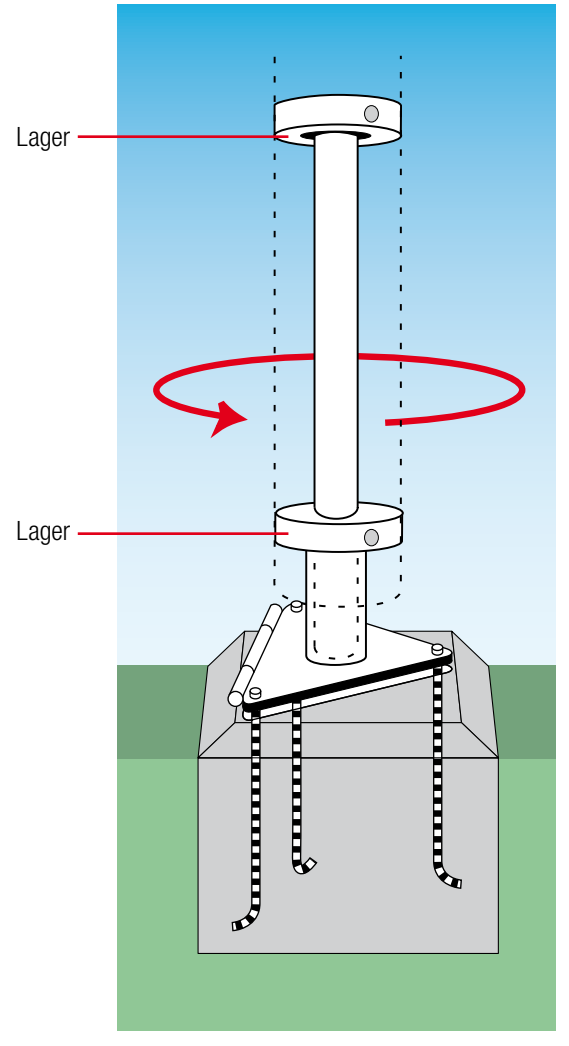

Roterende kantelvoet