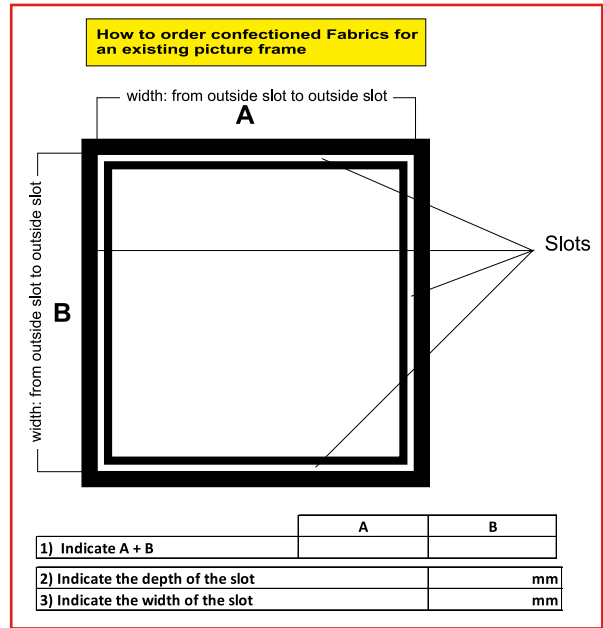

## Makkelijk en snelle montage

- Profielen: brute, geanodiseerd.
- Op op maat gezaagd als bouw pakket.
- Diepte: 17 mm.
- Gebruik indoor.
- Doek snel wisselbaar door siliconenpees.

## Kenmerken

- Doeken gemakkelijk wisselbaar door siliconenpees.
- Enkel-, dubbelzijdige en driedimensionale kubus mogelijk.
- Hoekstukken ten behoeve van recht afzagen.
- Snelkoppelingen & verstijvers beschikbaar.