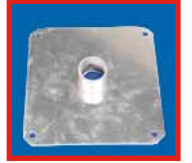

#### **Gevel aluminium frame**

Een bedrukt reclamedoek gespannen in een aluminium frame en gemonteerd aan de gevel.

Materiaal: Aluminium  
Ø42mm, wanddikte 3mm.

## Bevestigingsmaterialen :

- Spanhaken (elastieken met aan het einde een stalen haak).
- Koppelstukken (muur/damwandbevestigingsstukken) worden geleverd voor montage om de 2 meter.  
Materiaal is van gegalvaniseerd staal.