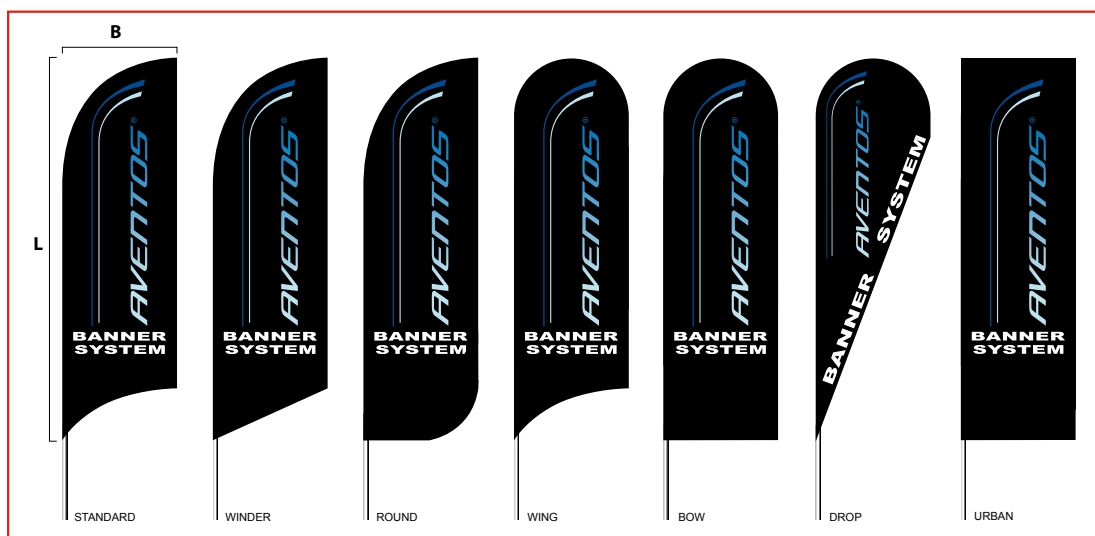

Confectie-opties

Verpakking

Bij bestellingen tot 250 stuks worden het frame, de vlag en de stalen grondpen, standaard in een luxe draagtas verpakt. De stalen grondpen kan tot 250 stuks niet weggelaten worden. Een andere voet, grondboor of standaard kan altijd worden toegevoegd. Bij bulkbestellingen vanaf 250 stuks kan van bovenstaande gegevens worden afgeweken.

Overzicht van alle afmetingen

Uitvoeringen van de meest verkochte confectie-opties Standard, Winder, Round:

artikel nr.	framemaat	bijbehorend doek (b x l)	compleet met stalen grondpen in tas
8362	70 x 230 cm	70 x 190 cm	tot 250 stuks
9031	70 x 300 cm	70 x 260 cm	tot 250 stuks
7237	90 x 320 cm	90 x 280 cm	tot 250 stuks
9029	90 x 415 cm	90 x 375 cm	tot 250 stuks
9030	90 x 510 cm	90 x 470 cm	tot 250 stuks

Uitvoeringen van de confectie-optie Wing, Bow en Drop:

artikel nr.	framemaat	bijbehorend doek (b x l)	compleet met stalen grondpen in tas
9032	60 x 200 cm	60 x 160 cm	tot 250 stuks
9033	90 x 300 cm	90 x 260 cm	tot 250 stuks
9034	90 x 400 cm	90 x 360 cm	tot 250 stuks

Uitvoeringen van de confectie-optie Urban:

artikel nr.	framemaat	bijbehorend doek (b x l)	compleet met stalen grondpen in tas
9251	70 x 205 cm	-	-
9244	90 x 300 cm	-	-
9257	70 x 205 cm	70 x 165 cm	tot 250 stuks
9247	90 x 300 cm	90 x 260 cm	tot 250 stuks