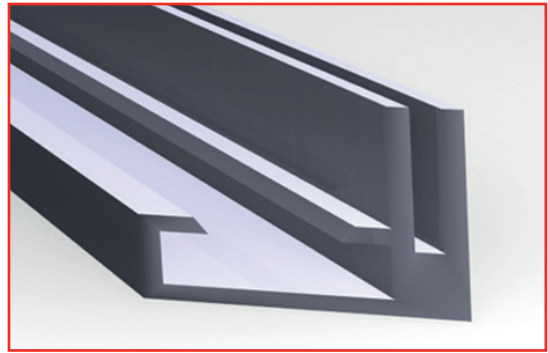

Pictureframes en LED verlichting zijn een goede combinatie. Door LED verlichting toe te voegen aan uw pictureframe kunt u uw afbeelding extra laten stralen.

### Waarom kiezen voor pictureframes?

- Opvallend, professioneel én gemakkelijk in gebruik.
- Afbeeldingen in alle formaten kreukvrij voor optimale uitstraling.
- Pictures eenvoudig te verwisselen in het bestaande frame.
- Oneindig veel mogelijkheden wat betreft afmetingen en toepassingen.
- Voordelige oplossing voor verschillende momenten of locaties.

### Economy 15mm

Enkelzijdig aluminium frame geschikt voor snelle wandmontage.