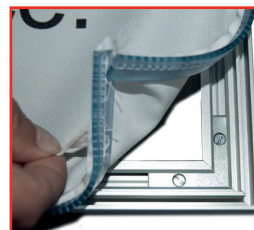

## Doeksoorten:

Pictureframes worden uitgevoerd in twee doeksoorten. Jetbanner en Mediatex. Beide doeksoorten zijn geschikt voor alle soorten frames. Jetbanner geeft een natuurlijke katoenachtige uitstraling en Mediatex geeft een glossy uitstraling.

*Wilt u een liever een ander formaat? Neem gerust contact met ons op, wij maken hem graag voor u op maat!*

Basic Lockset

Basic muurplaat

Eenvoudig monteren

Eenvoudig wisselbaar

Textielprint, met siliconenstrip