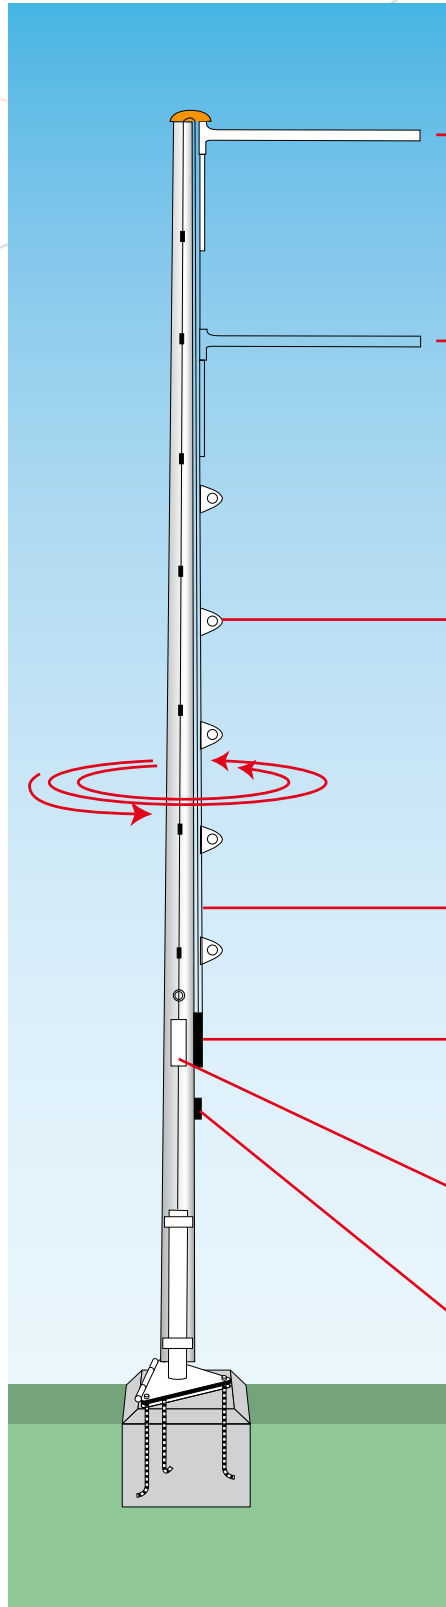

### Conische sierlijke mast

Een conische mast is taps toelopend: breed in de doorsnede aan de voet (vanaf 114 mm Ø) en smal in de top (altijd 60 mm). De verschillende diameters en details staan vermeld in de binnenzijden van dit productblad.

Railprofiel

Hijsbare banieruithouder

Anti-Diefstalluikje met slot

Roterende dubbelgelagerde kantelvoet

## Gehele **mast** draait op de **roterende kantelvoet**

Hijsbare banieruithouder

Hijsbare banieruithouder

Leuvers

Railprofiel waar de hijsbare banieruithouder en de leuvers in glijden.

Anti-Diefstalluikje

## Conische vorm

Een conische mast is taps toelopend: breed in de doorsnede aan de voet (vanaf 114 mm) en smal in de top (altijd 60 cm). De verschillende diameters en details staan vermeld in de binnenzijden van dit productblad.