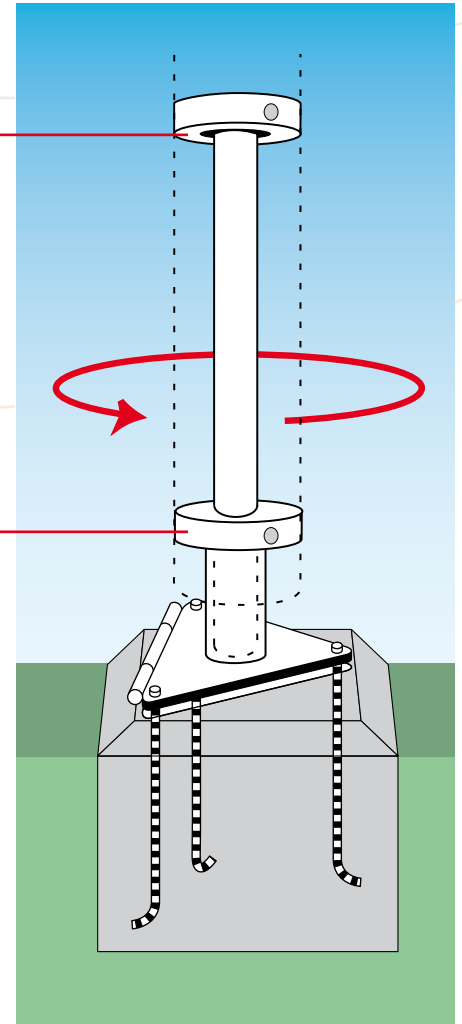

Roterende kantelvoet

Lager

Lager