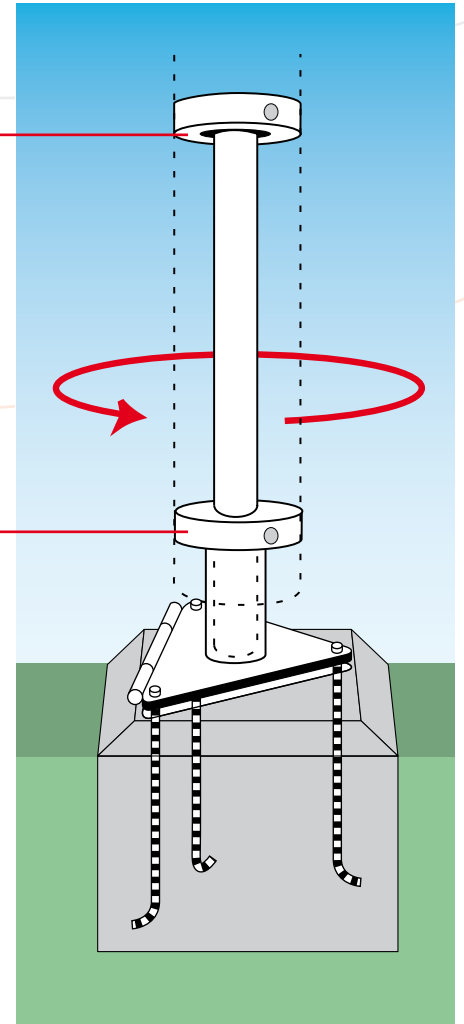

Roterende kantelvoet