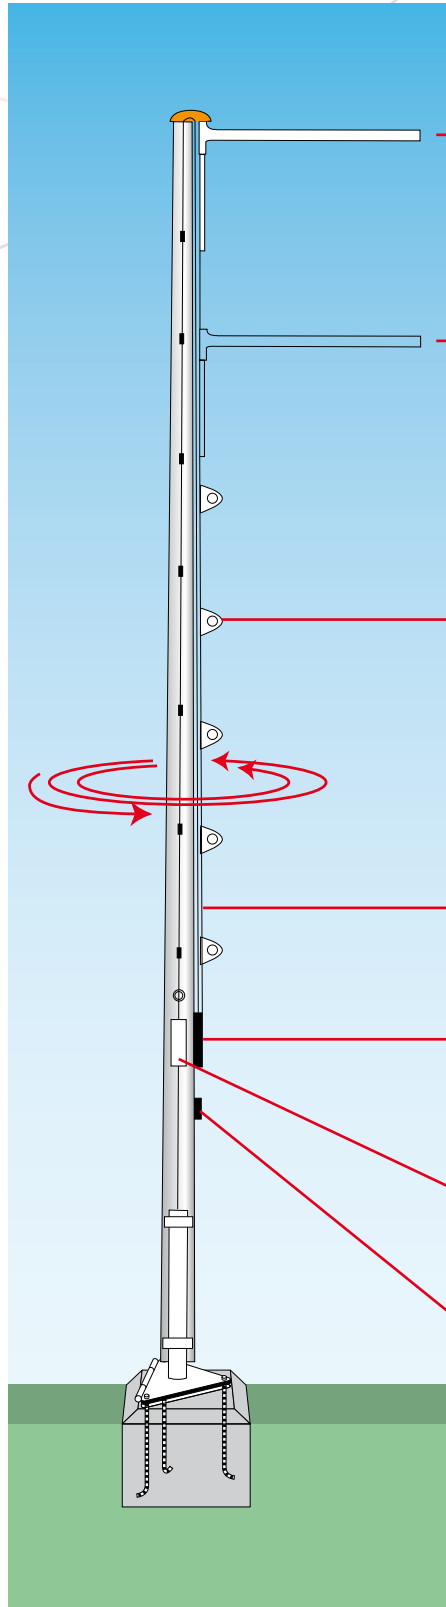

### Conische sierlijke mast

Een conische mast is taps toelopend: breed in de doorsnede aan de voet (vanaf 114 mm Ø) en smal in de top (altijd 60 mm). De verschillende diameters en details staan vermeld in de binnenzijden van dit productblad.

Railprofiel

Hijsbare banieruithouder

Anti-Diefstalluikje met slot

Roterende dubbelgelagerde kantelvoet

## Gehele **mast** draait op de **roterende kantelvoet**

Hijsbare banieruithouder

Hijsbare banieruithouder

Leuvers

Railprofiel waar de hijsbare banieruithouder en de leuvers in glijden.

Anti-Diefstalluikje

## Conische vorm

Een conische mast is taps toelopen: breed in de doorsnede aan de voet (vanaf 114 mm) en smal in de top (altijd 60 cm). De verschillende diameters en details staan vermeld in de binnenzijden van dit productblad.