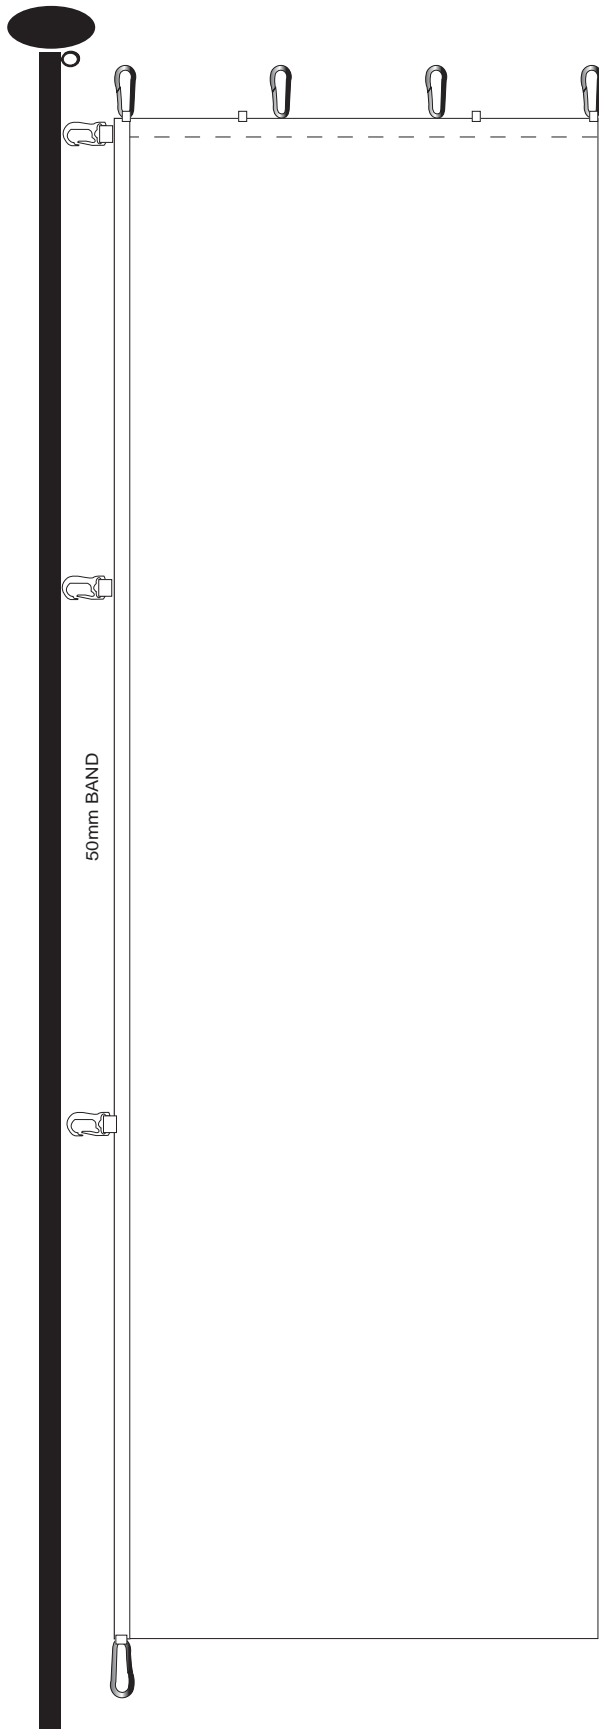

rondom gezoomd. Aan de mastzijde voorzien van 50mm band met om de meter een kunststof Deense haak. Onderaan een met. ALPINE haak 60mm. Bovenaan voorzien van ingenaaid 20mm wit band met 4 metalen ALPINE haken 60mm gelijkmatig verdeeld.