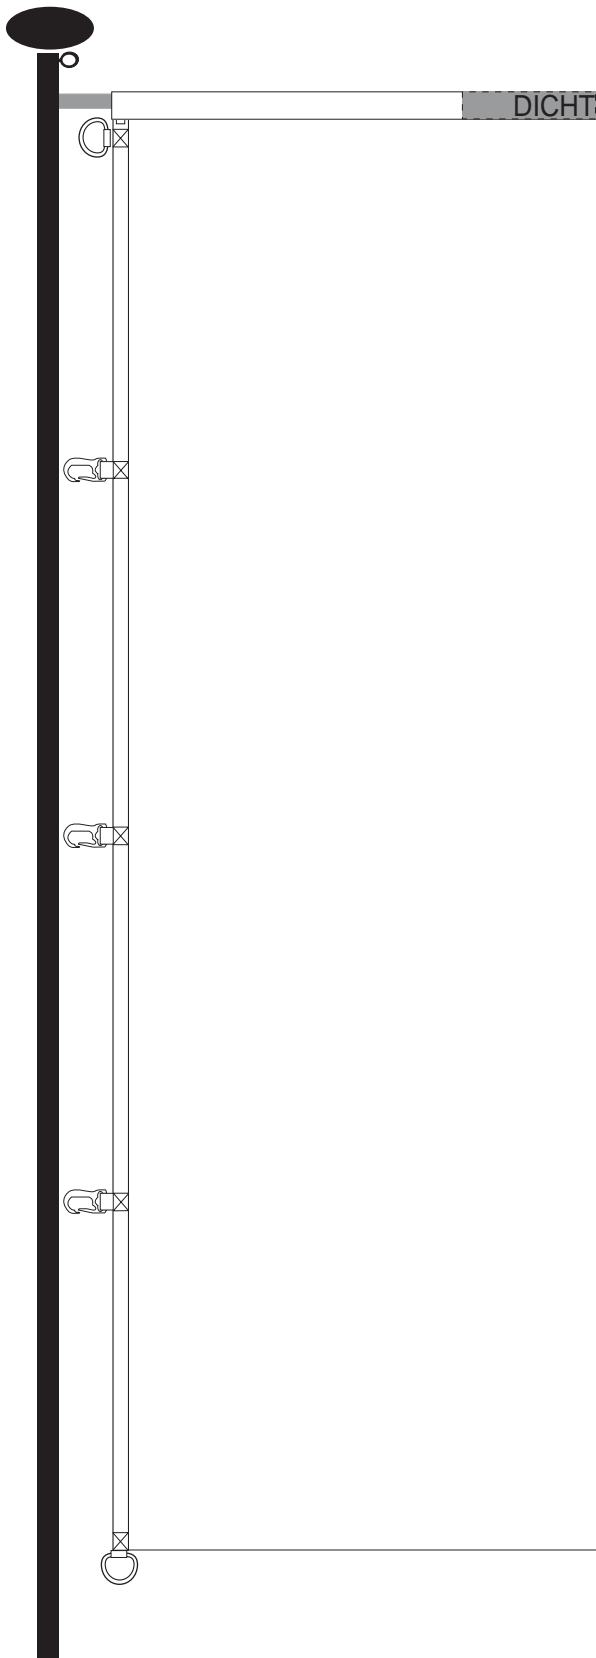

rondom gezoomd , aan de mastzijde 50mm band en 2 kunststof D-ringen (boven en onder)

Om de meter een Deense haak - TRENSSEN

Boven een open zoom van doek TBV een uithouder van 30mm dia.

deze Zoom is rechts versterkt over 20 cm met code 19 3 draads 220 gr. Uiteinde van de zoom is dicht