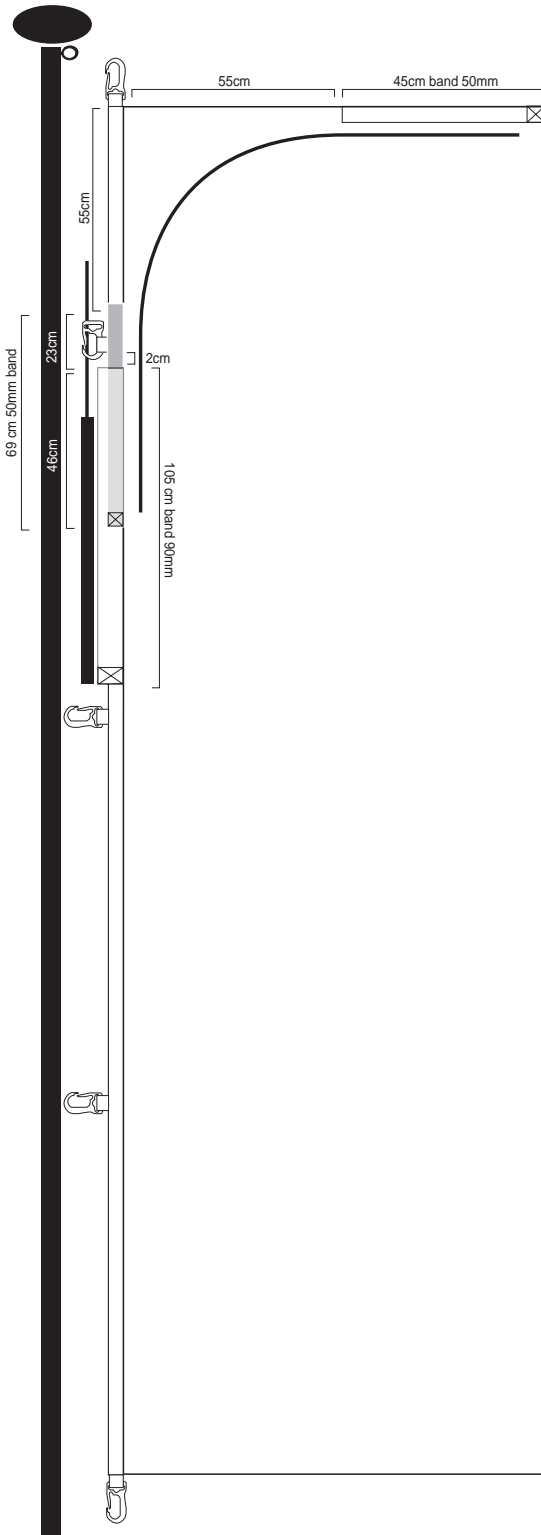

TYPE : A (maat 100/400 - balein 200cm - 4mm dia)

Rondom gezoomd. Omgevouwen horizontale 50mm brede band rechts geplaatst met lengte 45cm.

Uiteinde vastevigd met canvas. Omgevouwen verticale 50mm brede band met lengte 69 cm begint op 55cm vanaf top vlag, wordt geplaatst aan de achterkant. Uiteinde vastevigd met canvas. Omgevouwen verticale 90mm band met langte 105 cm begint op 23 cm van de verticale 70mm band. Uiteinde vastevigd met canvas. Omgevouwen 50mm band langs de hele mastzijde. Plaatsing "Deense haken" zie tekening. Flagextender wordt zonder gewicht en balein geleverd.

TYPE : B (maat 120/400 - balein 250cm - 5mm dia)

Rondom gezoomd. Omgevouwen horizontale 50mm brede band rechts geplaatst met lengte 54cm.

Uiteinde vastevigd met canvas. Omgevouwen verticale 50mm brede band met lengte 93 cm begint op 66 cm vanaf top vlag, wordt geplaatst aan de achterkant. Uiteinde vastevigd met canvas. Omgevouwen verticale 90mm band met langte 105 cm begint op 27 cm van de verticale 70mm band. Uiteinde vastevigd met canvas. Omgevouwen 50mm band langs de hele mastzijde. Plaatsing "Deense haken" zie tekening. Flagextender wordt zonder gewicht en balein geleverd.