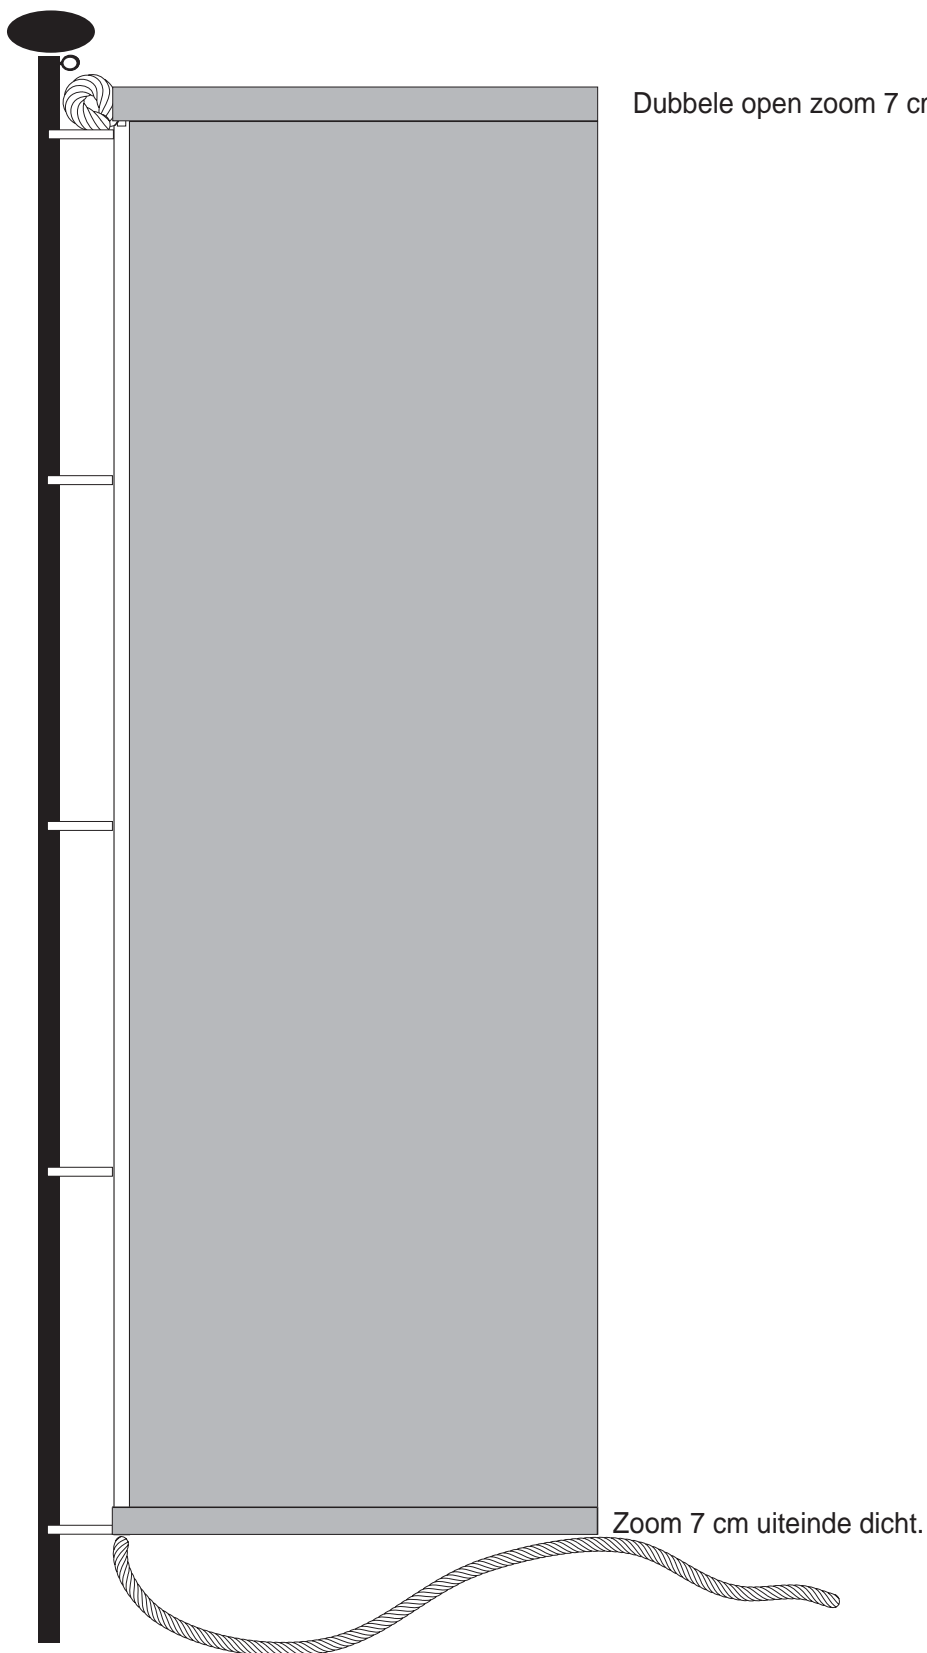

rondom gezoomd , aan de mastzijde 50mm
band en koord 4mm (1m uitstekend)
Bovenaan een kunststof DEENSE HAAK

rondom gezoomd , aan de mastzijde 50mm band en 2 kunststof D-ringen (boven en onder)

Om de meter een Deense haak - TRENSSEN

Boven een open zoom van doek TBV een uithouder van 30mm dia.

deze Zoom is rechts versterkt over 20 cm met code 19 3 draads 220 gr. Uiteinde van de zoom is dicht

rondom gezoomd, a/d mastzijde 50mm band.
boven en onder en om de meter een lusje van 20mm. band - 4cm plat
bovenaan een dubbele open zoom van doek 70mm. platgemeten
uiteinde OPEN, Onderaan koord 4mm (1m uitstekend) Boven een lus van koord 3cm plat.
Onder een dichte zoom van 7 cm. (Het is geen open zoom)

TYPE:A

H080A

TYPE:B

H080B

zijanten gesneden - links open zoom van doek
TBV stok 15mm - beide kanten open
boven open zoom van doek TBV stok 15mm
links open - rechts dicht - hoekje afhalen

zijanten gezoomd - links open zoom van doek
TBV stok 15mm - beide kanten open
boven open zoom van doek TBV stok 15mm
links open - rechts dicht - hoekje afhalen