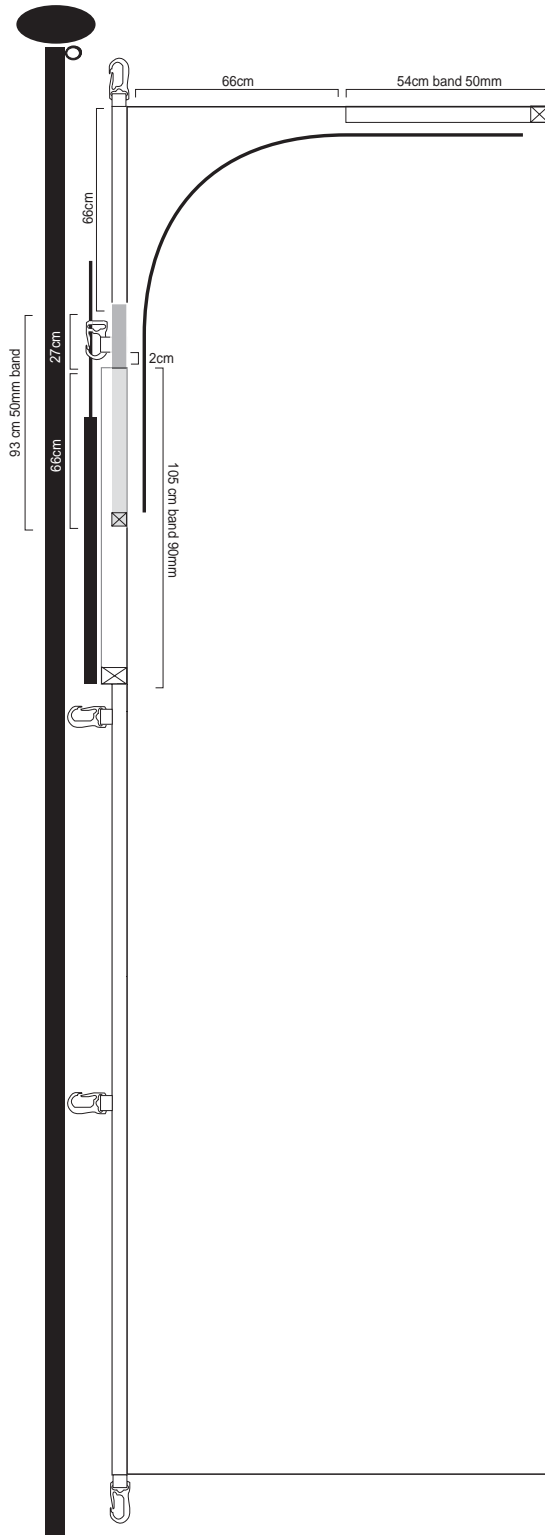

TYPE : A (maat 100/400 - balein 200cm - 4mm dia)

Rondom gezoomd. Omgevouwen horizontale 50mm brede band rechts geplaatst met lengte 45cm.

Uiteinde vastevigd met canvas. Omgevouwen verticale 50mm brede band met lengte 69 cm begint op 55cm vanaf top vlag, wordt geplaatst aan de achterkant. Uiteinde vastevigd met canvas. Omgevouwen verticale 90mm band met langte 105 cm begint op 23 cm van de verticale 70mm band. Uiteinde vastevigd met canvas. Omgevouwen 50mm band langs de hele mastzijde. Plaatsing "Deense haken" zie tekening. Flagextender wordt zonder gewicht en balein geleverd.

TYPE : B (maat 120/400 - balein 250cm - 5mm dia)

Rondom gezoomd. Omgevouwen horizontale 50mm brede band rechts geplaatst met lengte 54cm.

Uiteinde vastevigd met canvas. Omgevouwen verticale 50mm brede band met lengte 93 cm begint op 66 cm vanaf top vlag, wordt geplaatst aan de achterkant. Uiteinde vastevigd met canvas. Omgevouwen verticale 90mm band met langte 105 cm begint op 27 cm van de verticale 70mm band. Uiteinde vastevigd met canvas. Omgevouwen 50mm band langs de hele mastzijde. Plaatsing "Deense haken" zie tekening. Flagextender wordt zonder gewicht en balein geleverd.