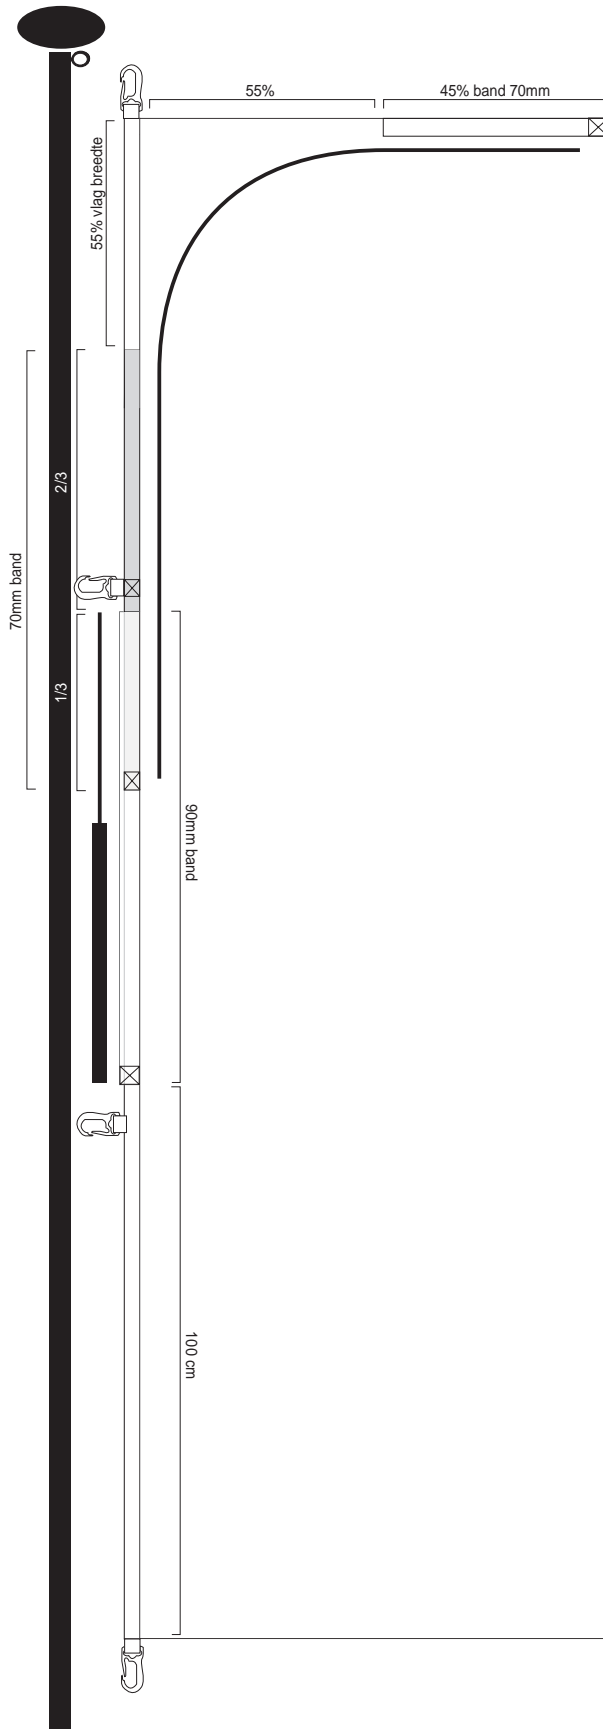

TYPE:C

H000C

TYPE:D

H000D

rondom gesneden, a/d mastzijde 50mm
band. en KOORD 4M (1m uitstekend)
BOVEN LUS VAN 3CM PLAT

rondom gesneden, a/d mastzijde 50mm
band. en 2 METALEN D-ringen met om de meter
een METALEN D-ring.

rondom gesneden, a/d mastzijde 50mm
band. en 2 zeilogen. Om de meter een extra zeilooog (koper of nikkel)

TYPE :A

H001A

TYPE :B

H001B

rondom gezoomd, a/d mastzijde 50mm
band. en 2 kunststof deense haken met
om de meter een tussenhaak.

Boven een open zoom van doek TBV een uithouder van 30mm dia.

deze Zoom is rechts versterkt over 20 cm met code 19 3 draads 220 gr. Uiteinde van de zoom is dicht

rondom gezoomd, a/d mastzijde 50mm band.
boven en onder en om de meter een lusje van 20mm. band - 4cm plat
bovenaan een dubbele open zoom van doek 70mm. platgemeten
uiteinde OPEN, Onderaan koord 4mm (1m uitstekend) Boven een lus van koord 3cm plat.
Onder een dichte zoom van 7 cm. (Het is geen open zoom)

TYPE:A

H080A

TYPE:B

H080B

zijanten gesneden - links open zoom van doek
TBV stok 15mm - beide kanten open
boven open zoom van doek TBV stok 15mm
links open - rechts dicht - hoekje afhalen

zijanten gezoomd - links open zoom van doek
TBV stok 15mm - beide kanten open
boven open zoom van doek TBV stok 15mm
links open - rechts dicht - hoekje afhalen