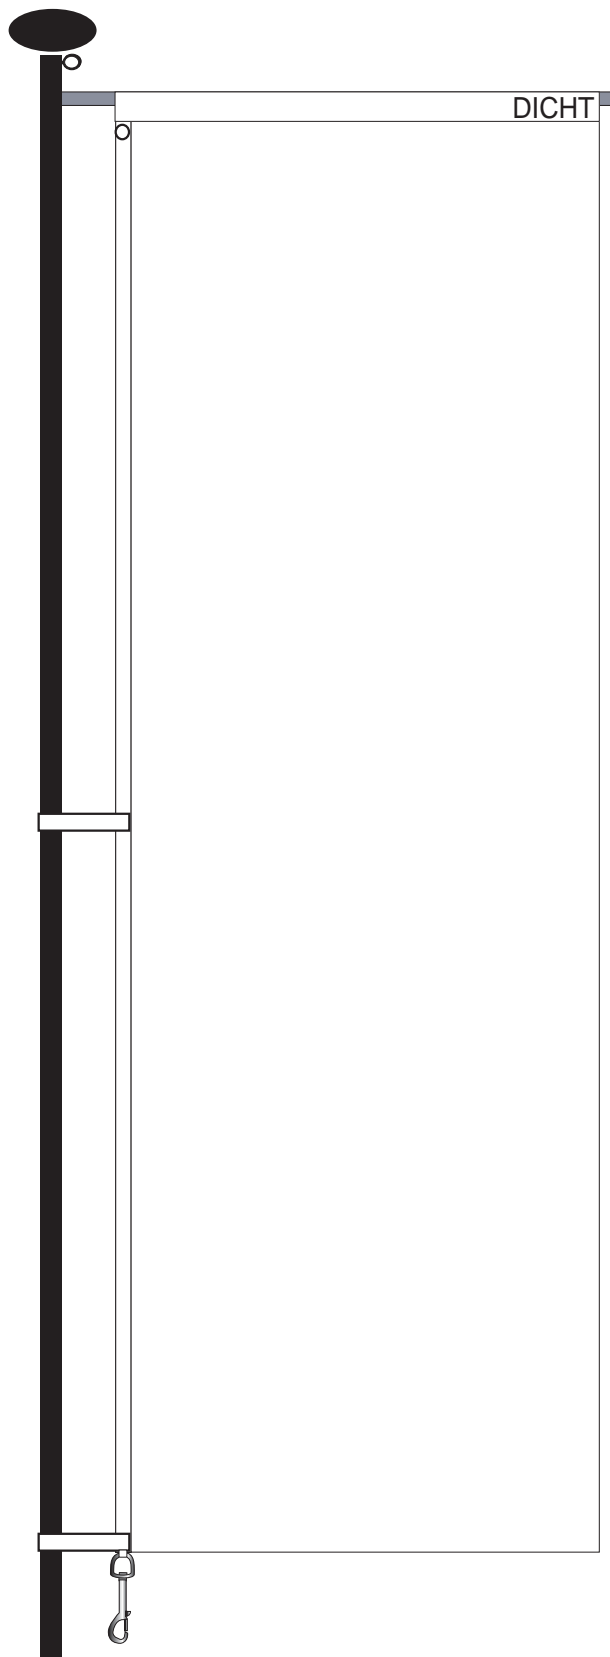

boven open zoom v. 150 mm BAND tbv uithouder 35 mm dia
uiteinde van de zoom dicht.

aan de mastzijde 50mm band met bovenaan onder de open zoom een zeilooog (koper of nikkel)
met halfweg en onderaan en lus van 30 mm band (lus 7cm plat)

Onderaan een metalen cliphaak van 45 mm met draaier en naar onderen gericht . De 2 andere zijden gezoomd